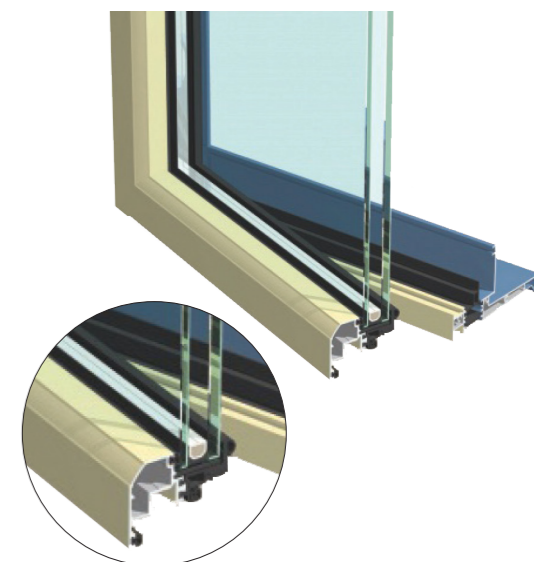

Nos Gammes
Produits

ESSOR

Fenêtre à frappe

ALU

Laissez entrer la lumière avec élégance grâce à notre fenêtre à frappe ESSOR.
Une gamme 100% personnalisable grâce à un large choix de couleurs, tous RAL disponibles.
Ses excellentes performances permettent de répondre d'une manière optimum aux nouvelles exigences normatives du bâtiment.

	ESSOR
Vitrages	de 24, 28 et 36 mm
Acoustique Ra, tr	Jusqu'à 39 dB
Thermique Uw	de 2,3 à 1,4 W/(m².K)
Classement AEV	A*4 E*7A V*A3

Tous RAL
disponibles
Satinés et
Granités.

TYPES D'OUVERTURES ET DIMENSIONS MAXI (HORS CADRE OUVRANT)

TYPES DE POSE

Poignée décentrée
En base

Poignée centrée
En option

Retrouvez le DTA
de notre fournisseur
en scannant ce QR code
[site CSTB](http://site.CSTB)

CERTIFICATIONS