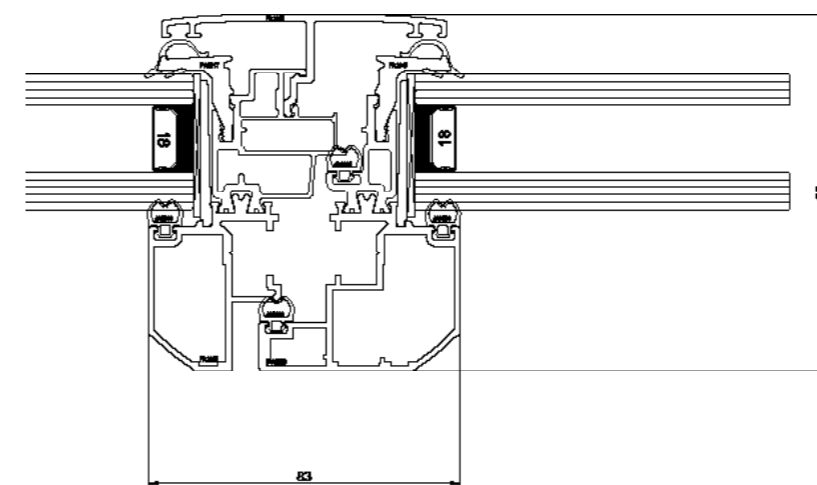

	ESSOR
Vitrages	de 24, 28 et 36 mm
Acoustique Ra, tr	Jusqu'à 39 dB
Thermique Uw	de 2,3 à 1,4 W/(m².K)
Classement AEV	A*4 E*7A V*A3

Tous RAL
disponibles
Satinés et
Granités.

TYPES D'OUVERTURES ET DIMENSIONS MAXI (HORS CADRE OUVRANT)

TYPES DE POSE

Poignée décentrée
En base

Poignée centrée
En option

Retrouvez le DTA
de notre fournisseur
en scannant ce QR code
[site CSTB](http://site.CSTB)

CERTIFICATIONS