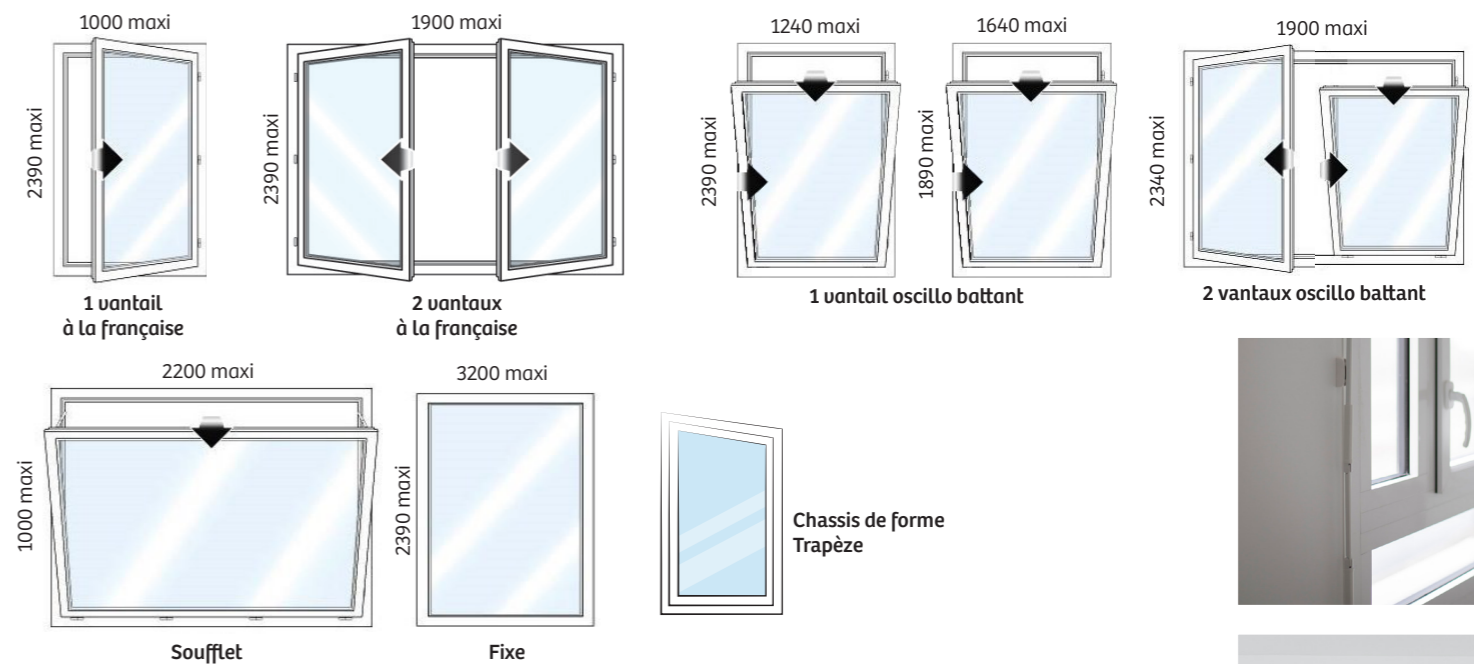

Nos Gammes
Produits

ESSOR

Fenêtre à frappe

ALU

Laissez entrer la lumière avec élégance grâce à notre fenêtre à frappe ESSOR.
Une gamme 100% personnalisable grâce à un large choix de couleurs, tous RAL disponibles.
Ses excellentes performances permettent de répondre d'une manière optimum aux nouvelles exigences normatives du bâtiment.

	ESSOR
Vitrages	de 24, 28 et 36 mm
Acoustique Ra, tr	Jusqu'à 39 dB
Thermique Uw	de 2,3 à 1,4 W/(m².K)
Classement AEV	A*4 E*7A V*A3

Tous RAL
disponibles
Satinés et
Granités.

TYPES D'OUVERTURES ET DIMENSIONS MAXI (HORS CADRE OUVRANT)

TYPES DE POSE

Poignée décentrée
En base

Poignée centrée
En option

Retrouvez le DTA
de notre fournisseur
en scannant ce QR code
[site CSTB](http://site.CSTB)

CERTIFICATIONS