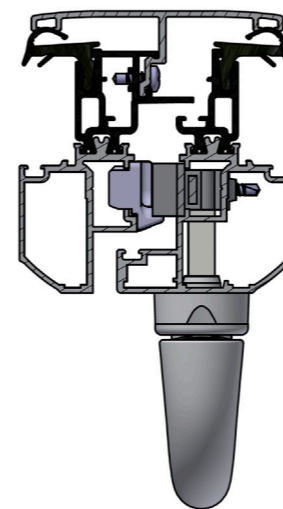

Nos Gammes
Produits

ESSOR

Fenêtre à frappe

ALU

Laissez entrer la lumière avec élégance grâce à notre fenêtre à frappe ESSOR.
Une gamme 100% personnalisable grâce à un large choix de couleurs, tous RAL disponibles.
Ses excellentes performances permettent de répondre d'une manière optimum aux nouvelles exigences normatives du bâtiment.

	ESSOR
Vitrages	de 24, 28 et 36 mm
Acoustique Ra, tr	Jusqu'à 39 dB
Thermique Uw	de 2,3 à 1,4 W/(m².K)
Classement AEV	A*4 E*7A V*A3

Tous RAL
disponibles
Satinés et
Granités.

TYPES D'OUVERTURES ET DIMENSIONS MAXI (HORS CADRE OUVRANT)

TYPES DE POSE

Poignée décentrée
En base

Poignée centrée
En option

Retrouvez le DTA
de notre fournisseur
en scannant ce QR code
[site CSTB](http://site.CSTB)

CERTIFICATIONS