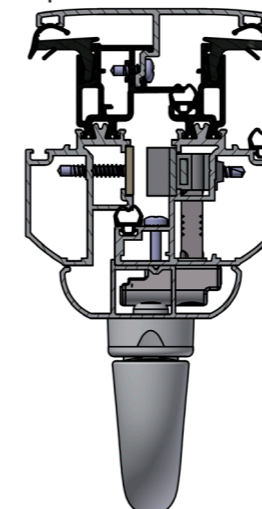

	ESSOR
Vitrages	de 24, 28 et 36 mm
Acoustique Ra, tr	Jusqu'à 39 dB
Thermique Uw	de 2,3 à 1,4 W/(m².K)
Classement AEV	A*4 E*7A V*A3

Tous RAL
disponibles
Satinés et
Granités.

TYPES D'OUVERTURES ET DIMENSIONS MAXI (HORS CADRE OUVRANT)

TYPES DE POSE

Poignée décentrée
En base

Poignée centrée
En option

Retrouvez le DTA
de notre fournisseur
en scannant ce QR code
[site CSTB](http://site.CSTB)

CERTIFICATIONS